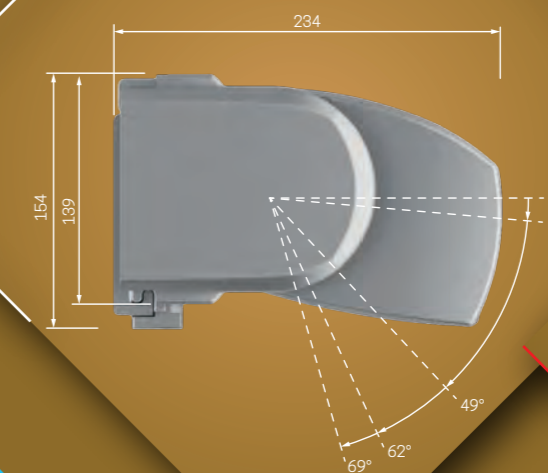

Triedy odolnosti proti vodnej kapse - STN EN 13561 + A1

Triedy	1	2
Prietok	17l/m ² -hod	56l/m ² -hod

Výsuvné markízy Premium M1 zodpovedajú pri sklone 14° záťažovej triede 2

Bočný pohľad, rozmery a možný maximálne nastaviteľný sklon markízy pri montáži na čelnú stenu

Bočný pohľad, rozmery a možný maximálne nastaviteľný sklon markízy pri montáži na strop

Bočný pohľad, rozmery a možný maximálne nastaviteľný sklon markízy pri montáži na čelnú stenu

Bočný pohľad, rozmery a možný maximálne nastaviteľný sklon markízy pri montáži na strop