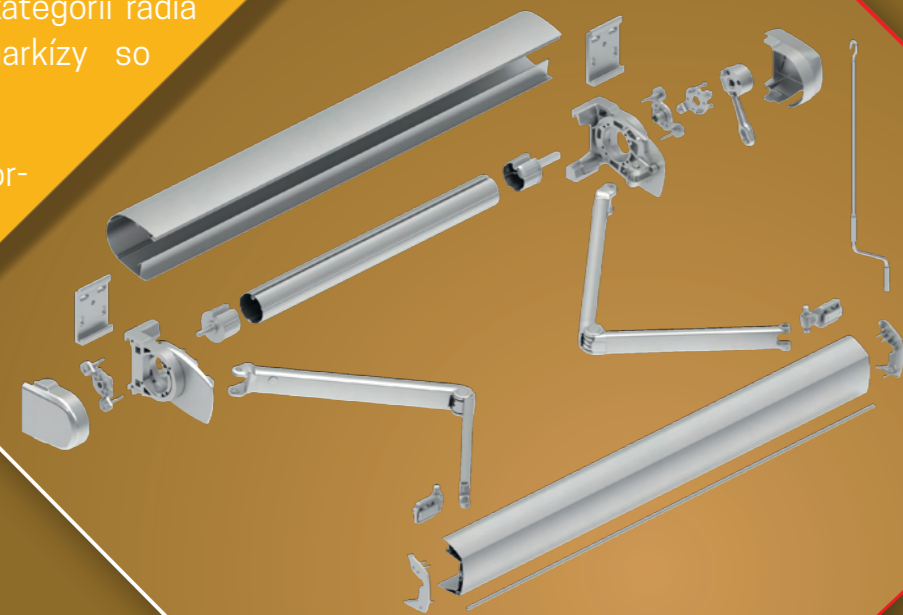

Kazetová markíza IRIS je ideálna najmä pre menšie terasy, výklady a balkóny. Uzavretý systém markíz **ARES** aj **IRIS** chráni tkaninu a ostatné súčasti markízy, čím sa výrazne predlžuje životnosť celého výrobku. V uzatvorenom stave, tvorí ladný a estetický prvok na priečeliach domov a budov. Vďaka použitiu pevnostne vysoko kvalitných materiálov sa vo svojej kategórii radia medzi najstabilnejšie markízy so zárukou dlhej životnosti.

Ovládanie: ručné, motorické, alebo motorické s možnosťou ručného ovládania.

Výsuvná kazetová markíza IRIS na ručné ovládanie

Výsuvná kazetová markíza ARES na motorické ovládanie

Maximálne rozmery: (šírka x výšuv)

Triedy odolnosti proti vodnej kapse - STN EN 13561 + A1

Triedy	1	2
Prietok	17l/m ² -hod	56l/m ² -hod

Výsuvné markízy Premium M1 zodpovedajú pri sklone 14° záťažovej triede 2

Bočný pohľad, rozmery a možný maximálne nastaviteľný sklon markízy pri montáži na čelnú stenu