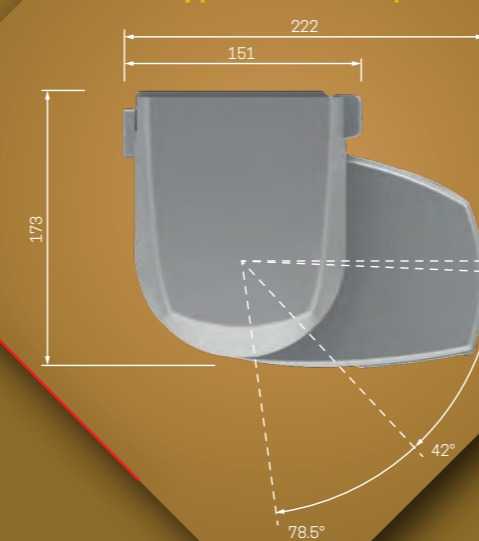

Bočný pohľad, rozmery a možný maximálne nastaviteľný sklon markízy pri montáži na strop