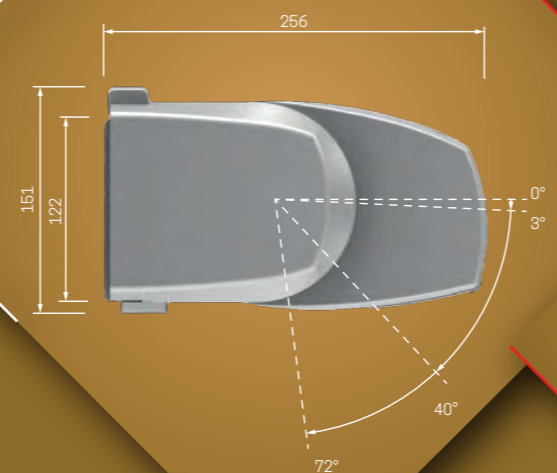

Triedy odolnosti proti vodnej kapse - STN EN 13561 + A1

Triedy	1	2
Prietok	17l/m ² -hod	56l/m ² -hod

Výsuvné markízy Premium M1 zodpovedajú pri sklone 14° záťažovej triede 2

Bočný pohľad, rozmery a možný maximálne nastaviteľný sklon markízy pri montáži na čelnú stenu