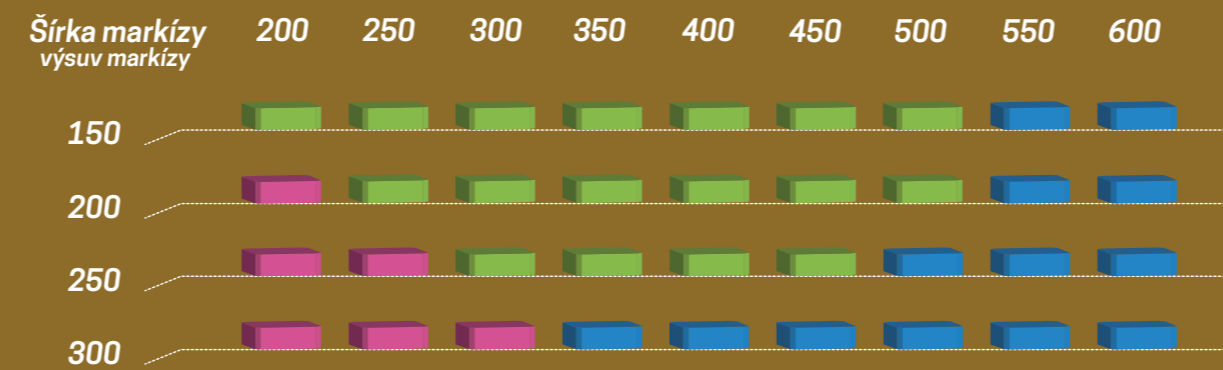

(ARES) **6m x 3m**

(IRIS) **4m x 2,5m** alebo **5m x 2m**

Farba konštrukcie: základná RAL 9016 (V prípade požiadavky podľa vzorkovníka RAL).

Látka na markízu: Sattler, Ferrari.

EN - 13561 Veterná odolnosť markíz ARES