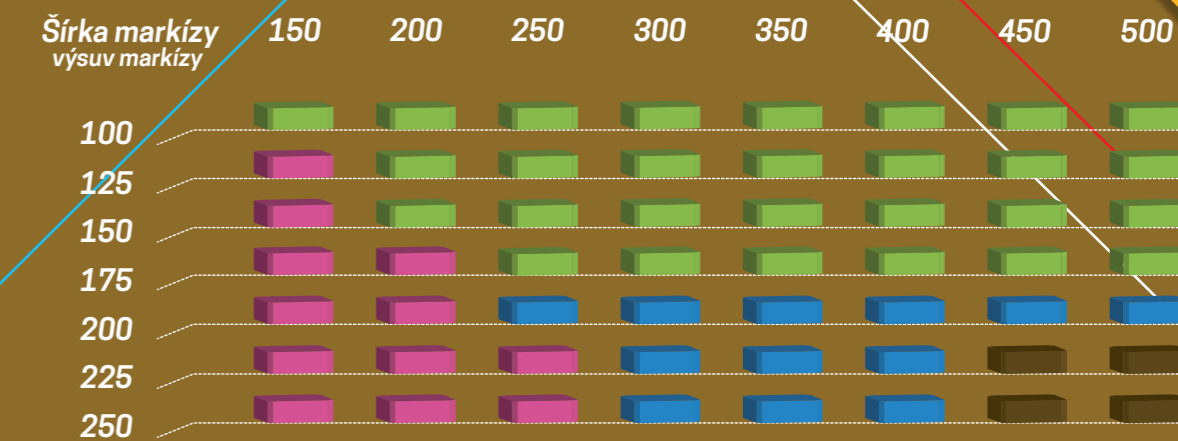

Trieda	Maximálna veterná odolnosť	Tlak
1.	28 km/hod	40 N/m ²
2.	38 km/hod	70 N/m ²
3.	49 km/hod	110 N/m ²
4.	nie je možné vyrobiť	

Triedy odolnosti proti vodnej kapse - STN EN 13561 + A1

Triedy	1	2
Prietok	17l/m ² -hod	56l/m ² -hod

Výsuvné markízy Premium M1 zodpovedajú pri sklone 14° záťažovej triede 2

EN - 13561 Veterná odolnosť markíz IRIS

Trieda	Maximálna veterná odolnosť	Tlak
1.	28 km/hod	40 N/m ²
2.	38 km/hod	70 N/m ²
3.	49 km/hod	110 N/m ²
4.	nie je možné vyrobiť	

Triedy odolnosti proti vodnej kapse - STN EN 13561 + A1

Triedy	1	2
Prietok	17l/m ² -hod	56l/m ² -hod

Výsuvné markízy Premium M1 zodpovedajú pri sklone 14° záťažovej triede 2

Bočný pohľad, rozmery a možný maximálne nastaviteľný sklon markízy pri montáži na čelnú stenu