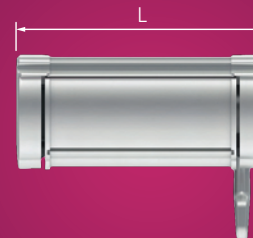

Hliníková strieška k markíze

Bočný pohľad a rozmery markízy bez striešky

Predný pohľad - detail

Bočný pohľad a rozmery markízy

Markíza DESERT na ručné ovládanie

Maximálna šírka: 6 m
Maximálny výšuv: 2 m

Farba konštrukcie: základná RAL 9016 (V prípade požiadavky podľa vzorkovníka RAL).