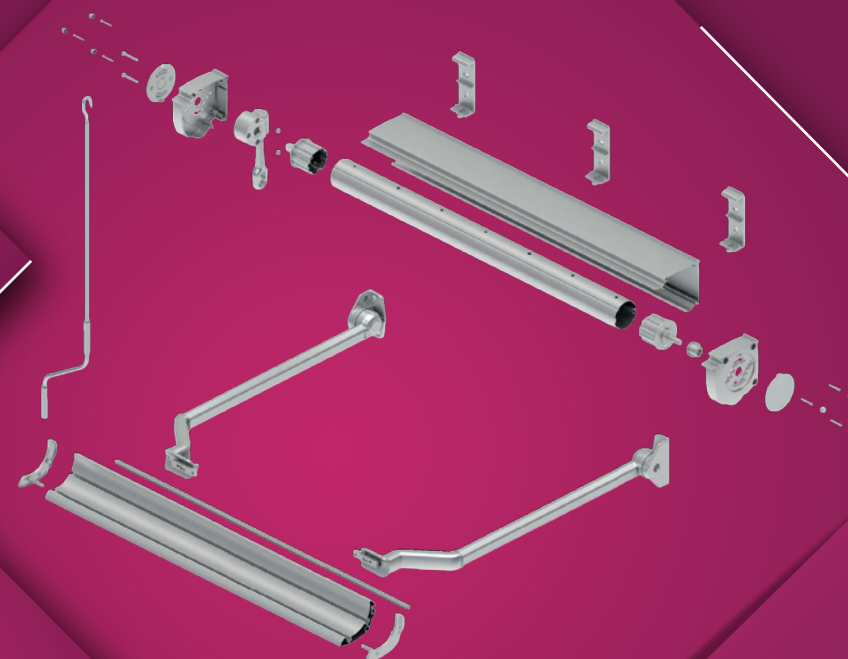

Hliníková strieška k markíze

Bočný pohľad a rozmery markízy bez striešky

Predný pohľad - detail

Bočný pohľad a rozmery markízy

Markíza DESERT na ručné ovládanie

Maximálna šírka: 6 m
Maximálny výšuv: 2 m

Farba konštrukcie: základná RAL 9016 (V prípade požiadavky podľa vzorkovníka RAL).